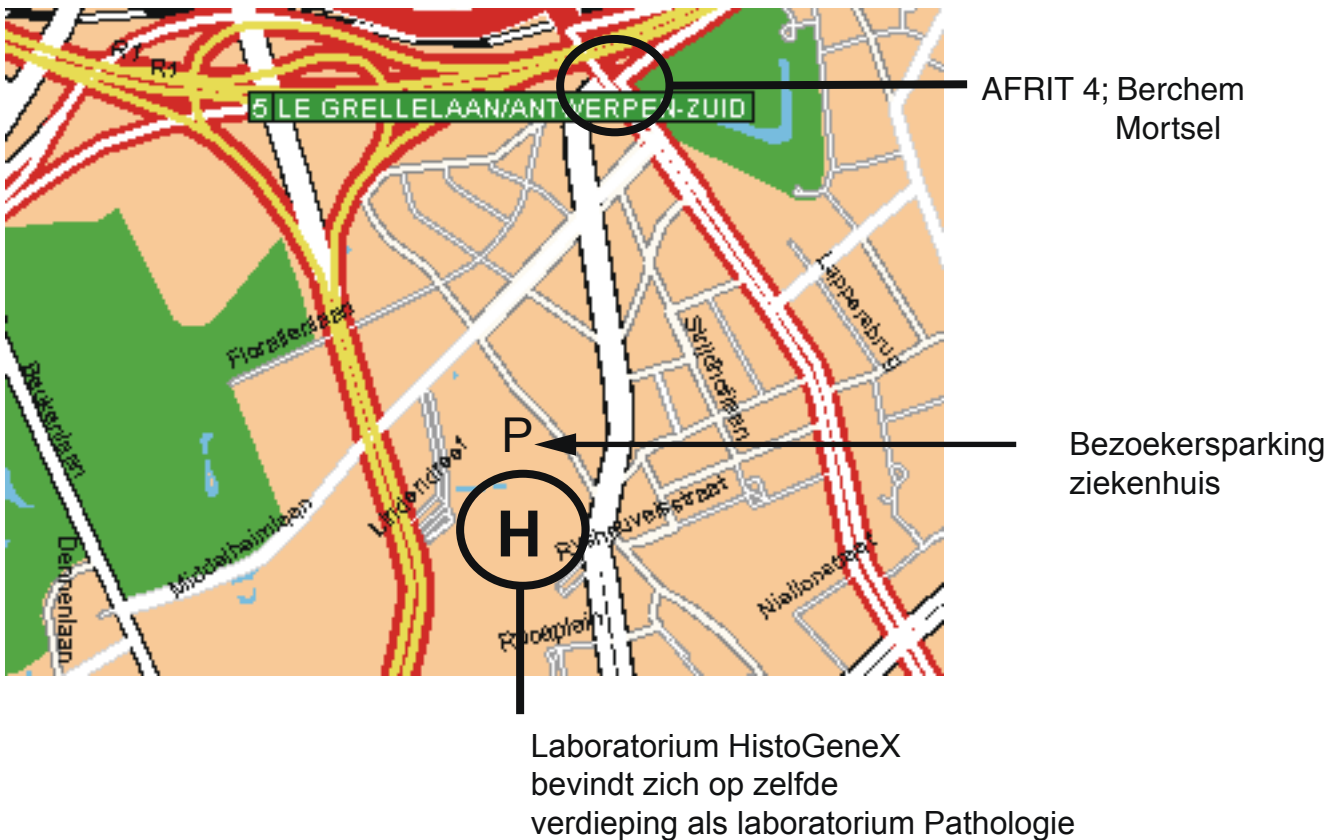

Hoe het Labo van HistoGeneX te bereiken:

Adres Labo HistoGeneX; op eerste verdieping van het APART LABOGEBOUW
 van het AZ Middelheim (Labo Pathologie)
 Campus Middelheim
 Lindendreef 1
 B-2020 Antwerpen

Met de auto vanuit NEDERLAND, HASSELT; Afrit 4 Berchem, Mortsel
 - 1e stoplicht links
 - 2e stoplicht rechts
 - 4e straat naar rechts
 - na 20 m heeft U aan de
 linkerzijde de bezoekersparking
 van het ziekenhuis

Het Labo van HistoGeneX bevindt zich op de eerste verdieping van het apart laboratoriumgebouw van het AZ Middelheim waar ook het labo van Pathologie zich bevindt.